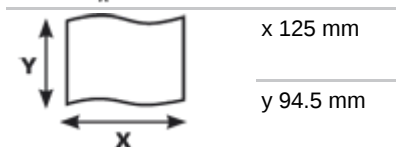

ISO9001 ISO14001

Product / Consumer pack

x 105 mm

y 189 mm

z 315 mm

x 125 mm

y 94.5 mm

White

3

Ø 105

y 94.5 mm

x 17.88 m

Ø 43 mm

0.55 kg

3 x 16.5 g/m²

143