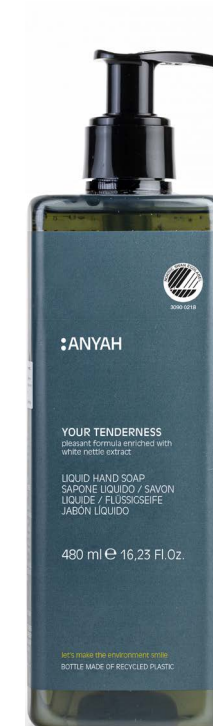

P500R_RLM2AY Non refillable
P500RLM2AY Refillable*

480 ml e 16,23 fl.oz

LIQUID HAND SOAP
with white nettle extract

SAPONE LIQUIDO
con estratto di ortica bianca

SAVON LIQUIDE
aux extraits d'ortie blanche

FLÜSSIGE SEIFE
mit weißem Brennnesselextrakt

JABÓN LÍQUIDO
con extracto de ortiga blanca