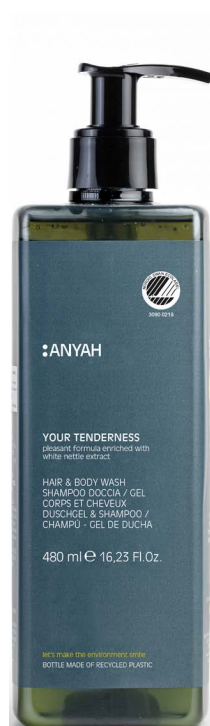

GEL DE DUCHA
con esencia especiada de pimienta negra y ligeras notas de rosa

P500R_RS2AY Non refillable
P500RS2AY Refillable*

480 ml e 16,23 fl.oz

SHAMPOO
containing an amino acid derivative

SHAMPOO
con un precursore dell'acido ialuronico

SHAMPOOING
avec un précurseur de l'acide hyaluronique

SHAMPOO
mit einem Vorläufer von Hyaluronsäure

CHAMPÛ
con un precursor del ácido hialurónico.

P500R_RC2AY Non refillable
P500RC2AY Refillable*

480 ml e 16,23 fl.oz

CONDITIONER
with shea butter and organic sunflower seed oil

BALSAMO
con burro di karité e olio di semi di girasole biologico

APRÈS-SHAMPOOING
enrichi en beurre de karité et à l'huile de graines de tournesol biologique

HAARSPÜLUNG
mit Sheabutter und biologischem Sonnenblumenöl

ACONDICIONADOR
con manteca de karité y aceite orgánico de semillas de girasol.

P500R_RM2AY Non refillable
P500RM2AY Refillable*

480 ml e 16,23 fl.oz