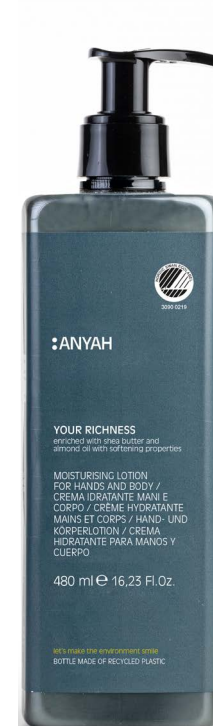

HAARSPÜLUNG
mit Sheabutter und biologischem Sonnenblumenöl

ACONDICIONADOR
con manteca de karité y aceite orgánico de semillas de girasol.

P500R_RM2AY Non refillable
P500RM2AY Refillable*

480 ml e 16,23 fl.oz

P500R_RBL2AY Non refillable
P500RBL2AY Refillable*

480 ml e 16,23 fl.oz

MOISTURISING LOTION FOR HANDS & BODY
with shea butter and almond oil

CREMA IDRATANTE MANI E CORPO
con burro di karité e olio di mandorle