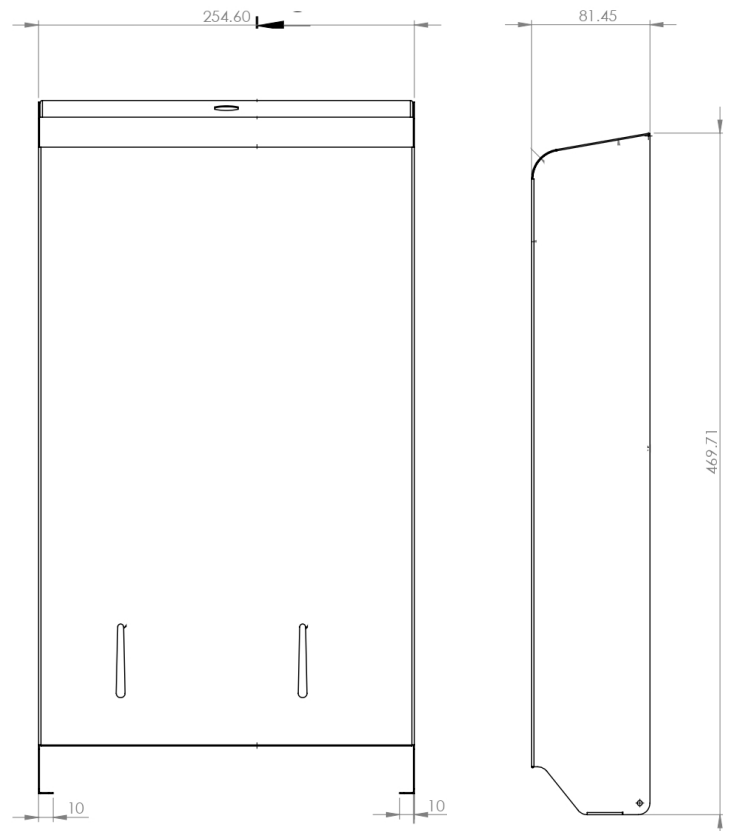

## Dimensions

Height 470cm Width 254cm Depth 82cm